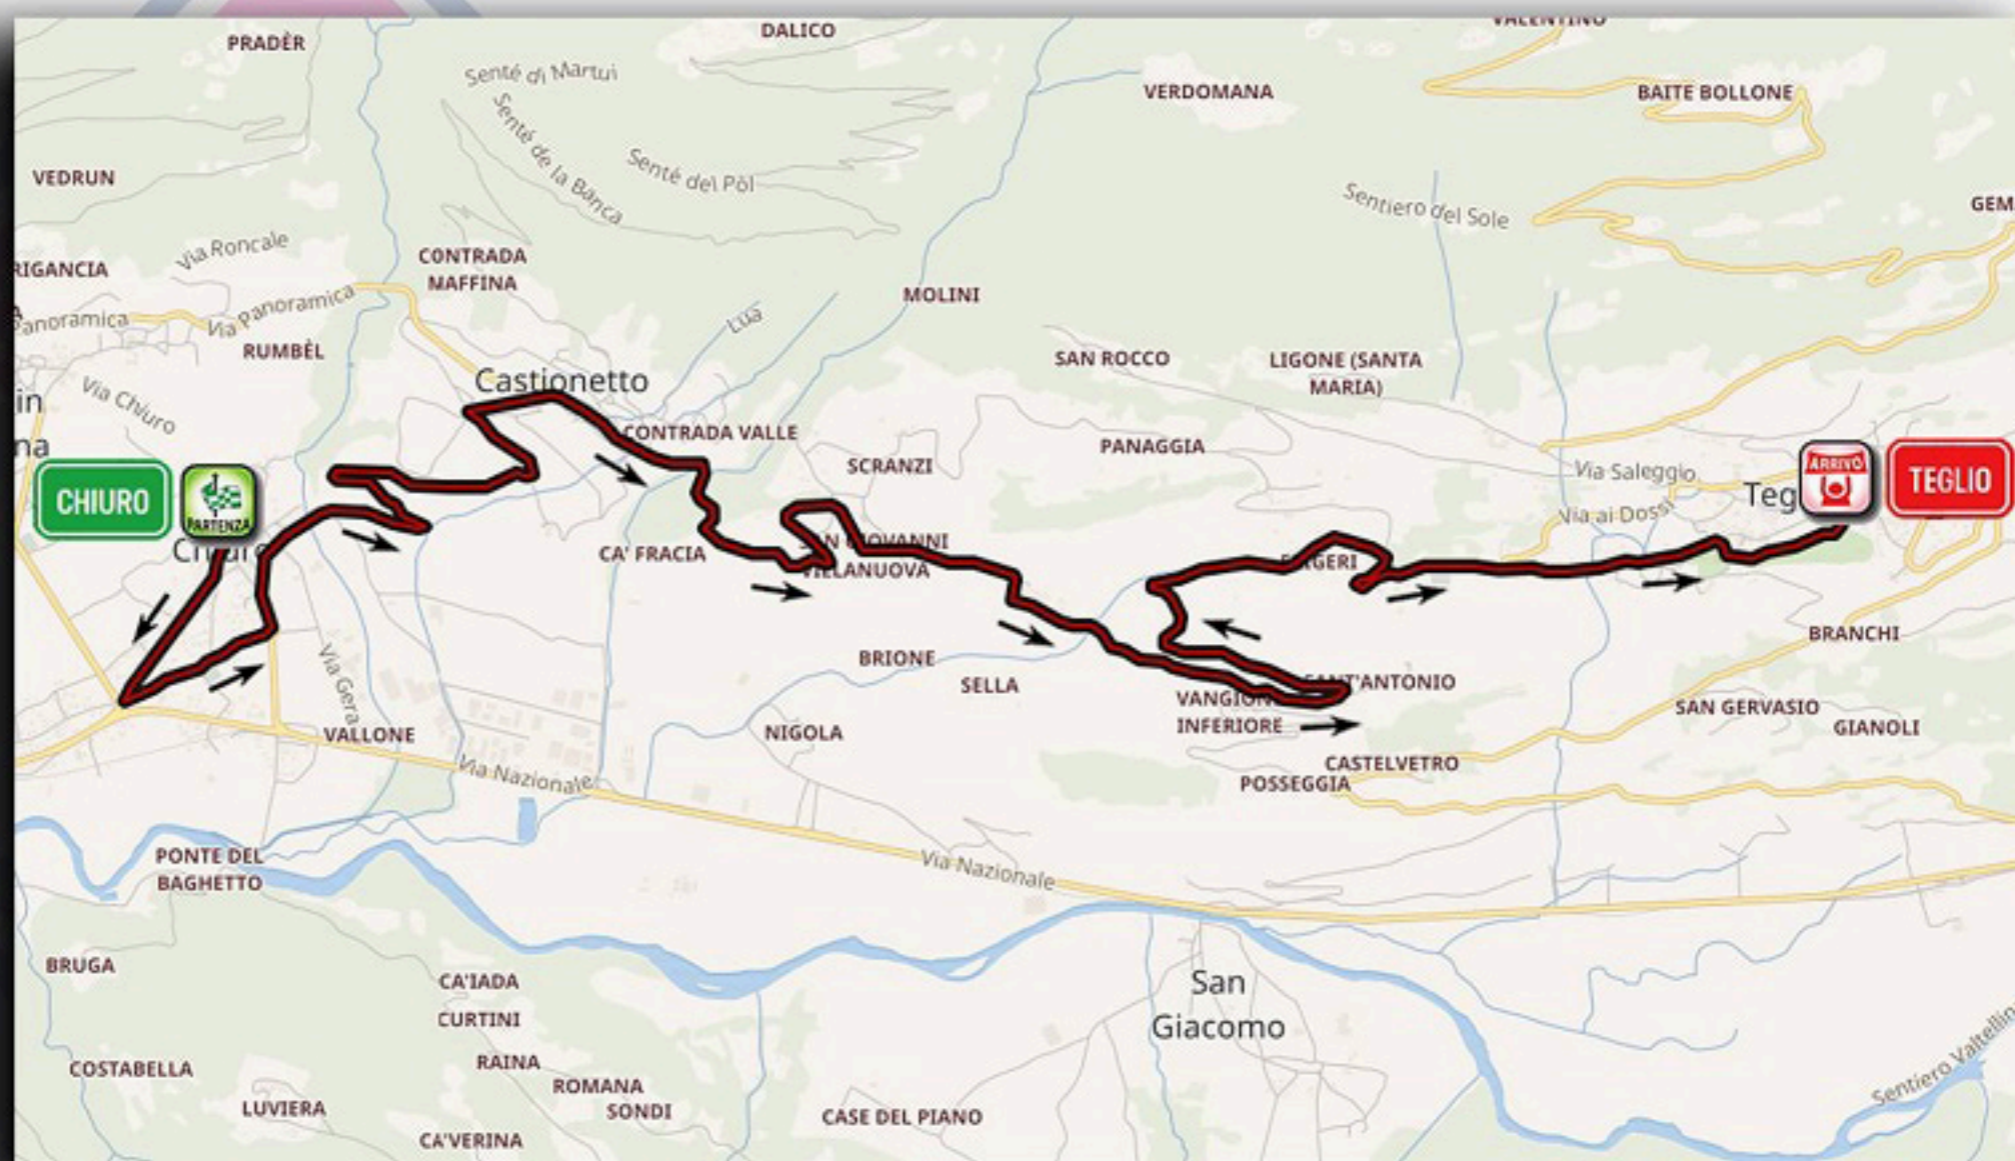

TAPPA

6

Chiuro - Teglio (12,1 Km - Crono Individuale)