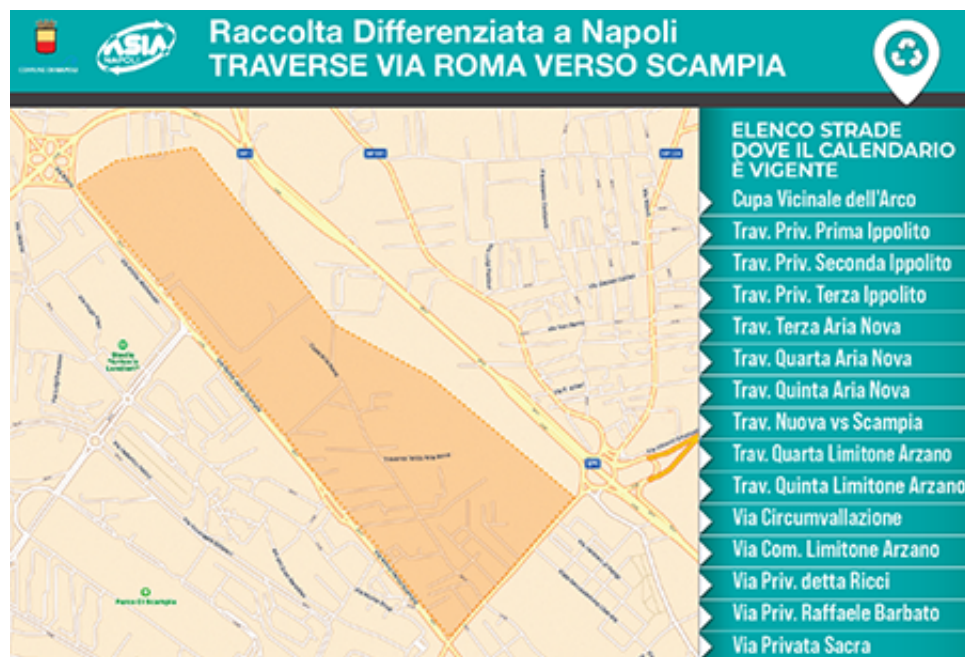

Napoli, nuovo Porta a porta Scampia - Secondigliano

Autore : Redazione

Data : 27 Ottobre 2020

Raccolta Differenziata a Napoli

Riceviamo e pubblichiamo dall'Ufficio Stampa del Comune di Napoli.

Nell'ambito delle attività di implementazione della Raccolta Differenziata a Napoli, ASIA sta procedendo con l'attivazione del Porta a Porta a 5 frazioni - Carta, Vetro, Umido, Plastica & Metalli e Non Riciclabile - per le utenze di via Napoli Roma verso Scampia e Traverse nei quartieri di Scampia e Secondigliano.

In particolare le strade e le traverse interessate dal nuovo Porta a Porta sono, in ordine alfabetico: Cupa Aria Nova, Cupa Vicinale dell'Arco, Strada Comunale Cupa dell'Arco, Traversa Aspromonte, Traversa Privata Prima Ippolito, Traversa Privata Seconda Ippolito, Traversa Privata Terza Ippolito, Traversa Quarta Aria Nova, Traversa Quarta Limitone di Arzano, Traversa Quinta Aria Nova, Traversa Roma verso Scampia, Traversa Terza Aria Nova, Traversa Terza Bis Aria Nova, Via Aspromonte, Via Comunale Limitone di Arzano, Via Etna, Via Monte Rosa, Via Privata detta Ricci, Via Privata Raffaele Barbato, Via Privata Sacra e Via Roma Verso Scampia.

Da alcuni giorni, addetti ASIA stanno consegnando presso le famiglie e i commercianti residenti presso le strade indicate, un *kit* per la Raccolta Differenziata costituito da: una biopattumiera, pieghevole con le istruzioni sulla corretta pratica della Raccolta Differenziata, un calendario con i giorni e gli orari dell'esposizione, una cartolina di cortesia e 50 sacchi compostabili da 10 litri per la raccolta dell'umido.